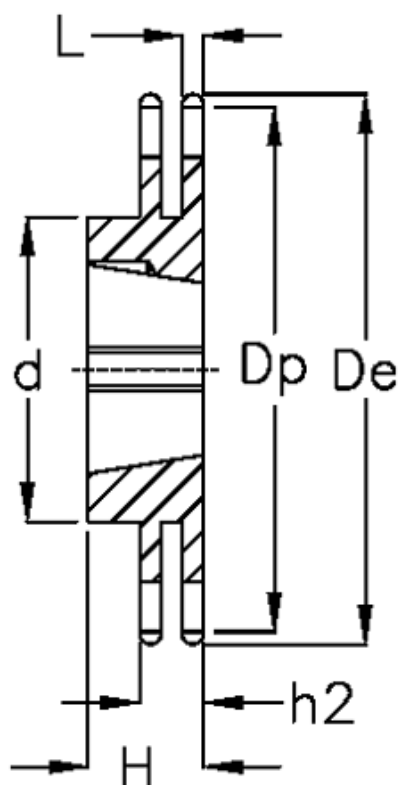

Varenummer: 616032003028
Beskrivelse: Bøsningshjul 06 B-2 Z=28 duplex
for bøsning 1210

Mål

Antal tænder	= 28
C	= 1
d	= 70
De	= 89
Dp	= 85.07
For bøsning	= 1210
For kædebetegnelse	= 06 B-2
For kæde størrelse	= 3/8" x 7/32"

H	= 25
h2	= 15.4
Materiale	= Stål